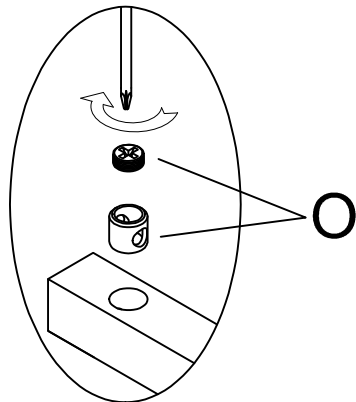

ASSEMBLY INSTRUCTION

ROWICO.

Item Name: Webster sideboard 124 white or grey/white

ART NO: 118811/118815

O:2

STEP 10