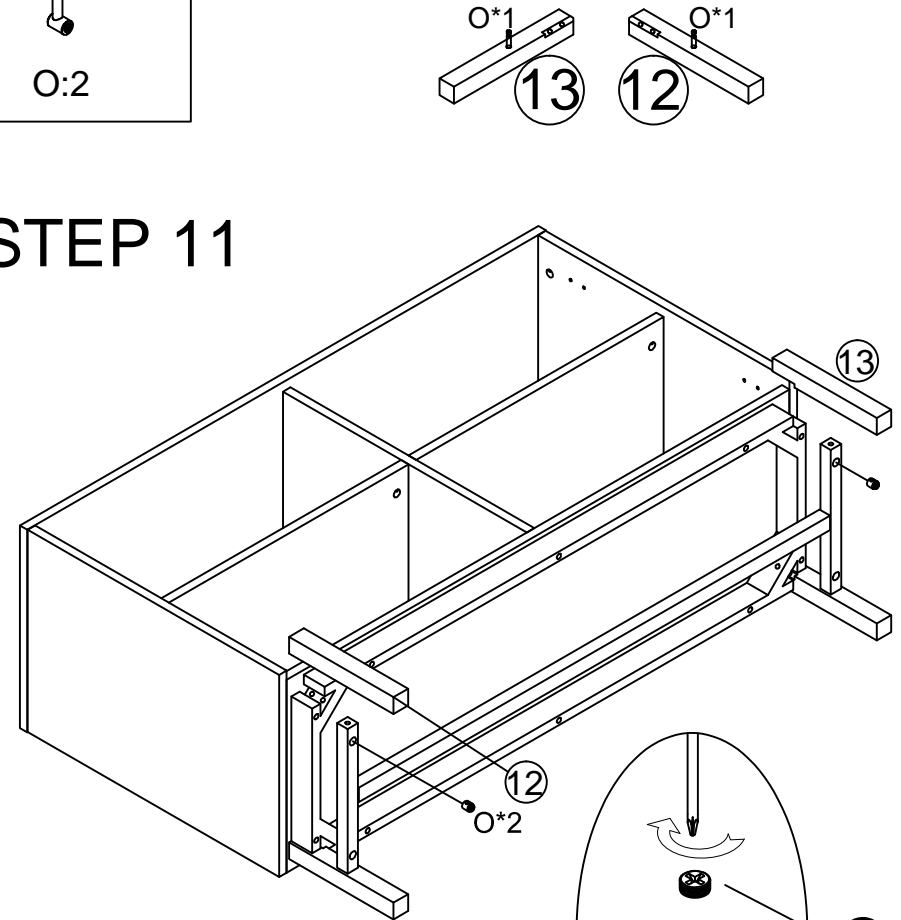

ASSEMBLY INSTRUCTION

ROWICO.

Item Name: Webster sideboard 124 white or grey/white

ART NO: 118811/118815

O:2

STEP 10

O:2

STEP 11