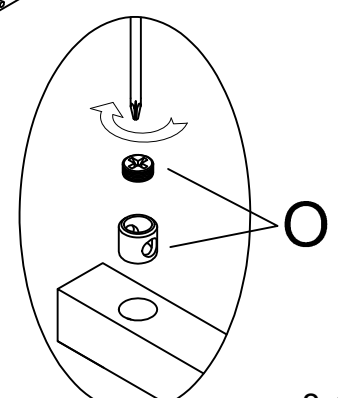

ASSEMBLY INSTRUCTION

ROWICO.

Item Name: Webster sideboard 124 white or grey/white

ART NO: 118811/118815

O:2

STEP 10

O:2

STEP 11