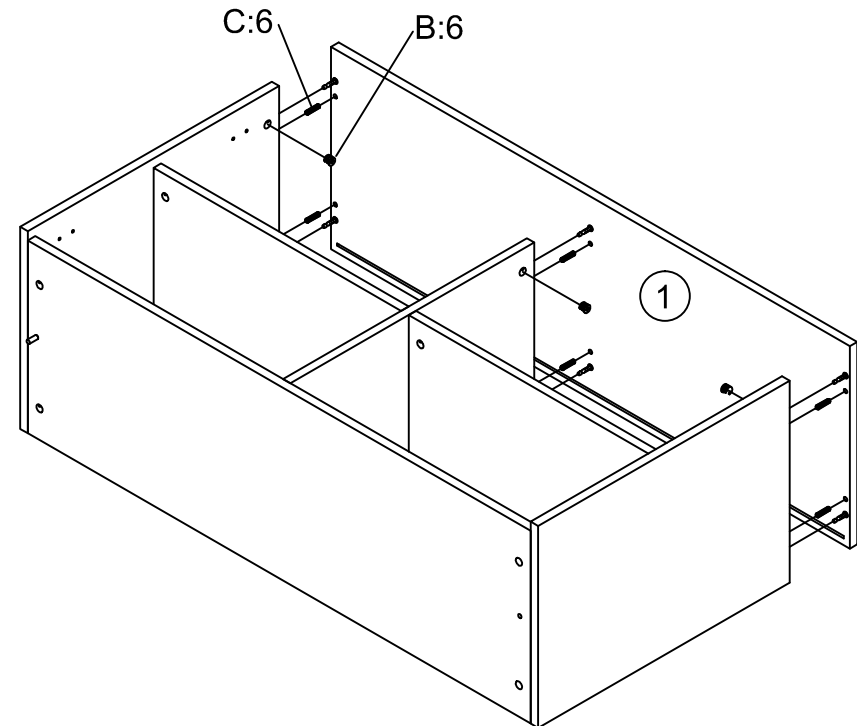

ART NO: 118811/118815

STEP 6

B:6

C:6

STEP 7

ASSEMBLY INSTRUCTION

ROWICO.

Item Name: Webster sideboard 124 white or grey/white