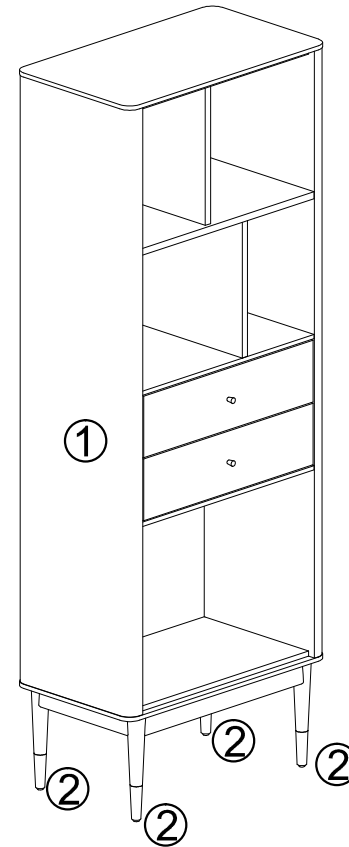

Item Name:Fenwood bookcase black

ART NO:118604

ASSEMBLY INSTRUCTION

ROWICO.