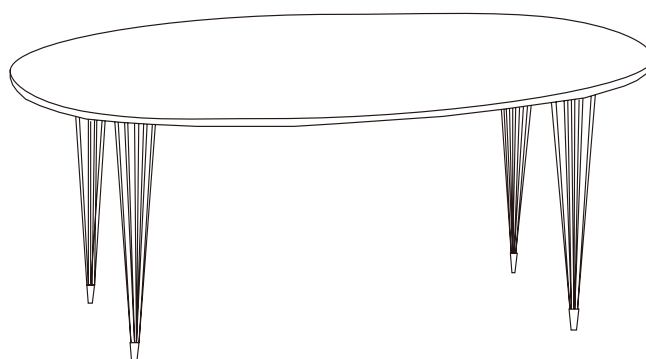

Item Name Fusion beam leg chrome/white

ART NO.:118206/118205

ROWICO.

	A	B	C	D	E
					
Oval table top		4#	M6 X 17.5mm	M6	M6
118201	X 4	X 1	X24	X16	X24

Item Name Fusion beam leg chrome/white

ART NO.:118206/118205

ROWICO.

	A	B	C	D	E
 Round table top		 4#	 M6 X 17.5mm	 M6	 M6
118202	X 4	X 1	X24	X24	X24