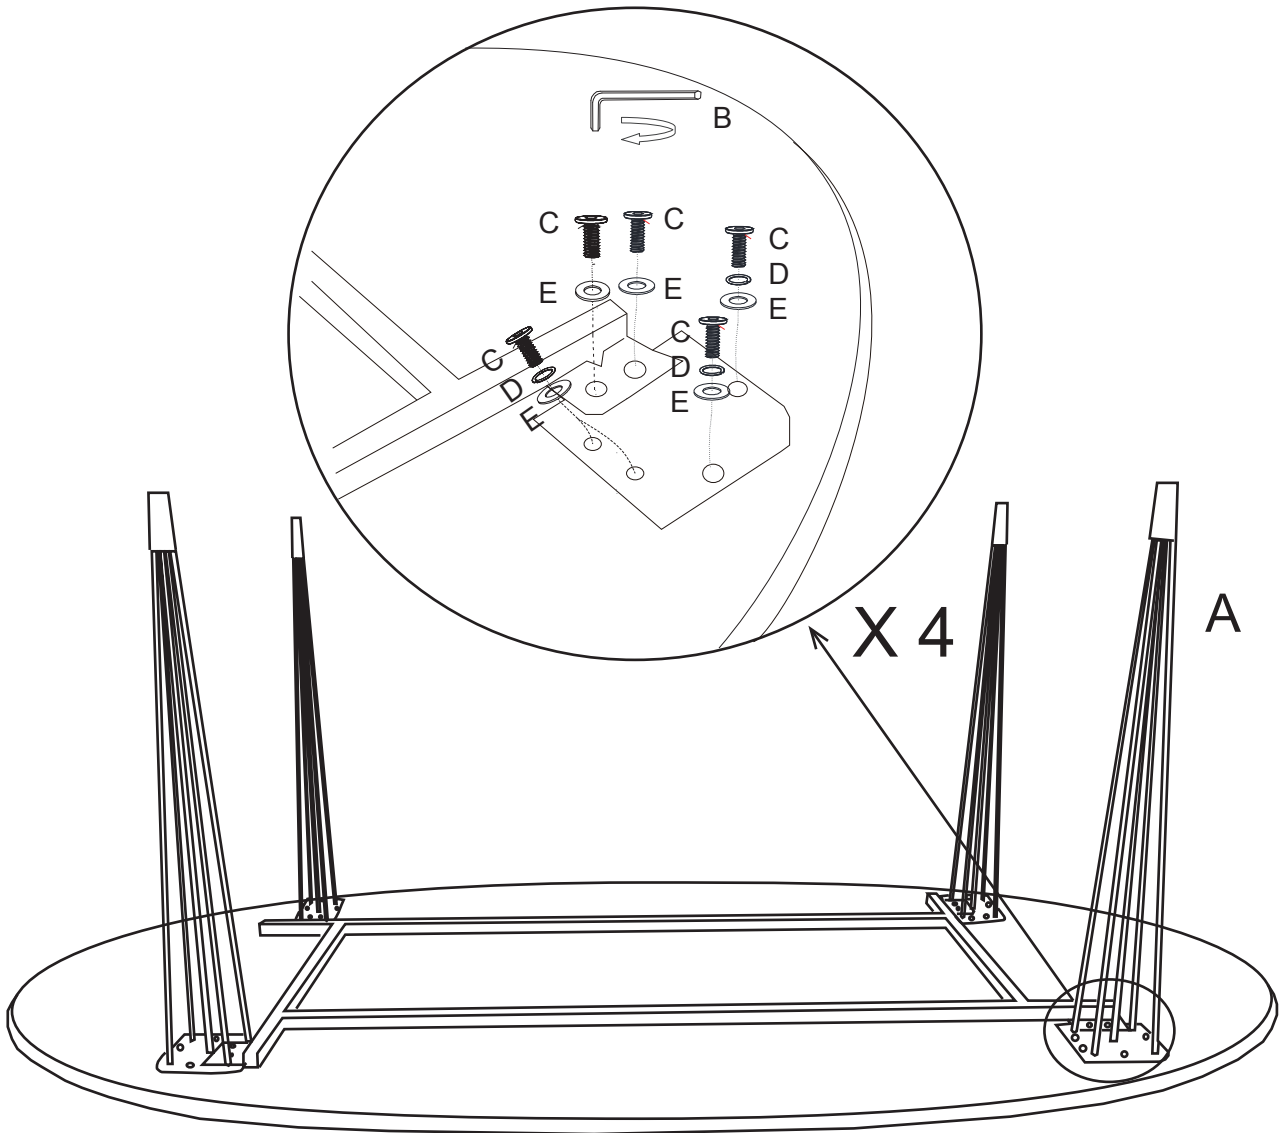

Item Name Fusion beam leg chrome/white

ART NO.:118206/118205

ROWICO.

	A	B	C	D	E
					
Oval table top		4#	M6 X 17.5mm	M6	M6
118201	X 4	X 1	X24	X16	X24

Item Name Fusion beam leg chrome/white

ART NO.:118206/118205

ROWICO.

	A	B	C	D	E
 Round table top		 4#	 M6 X 17.5mm	 M6	 M6
118202	X 4	X 1	X24	X24	X24