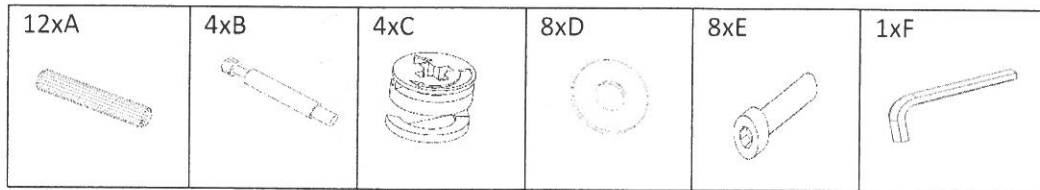

# BROOKLYN COFFEE TABLE

Assembly instruction

Obs! Alla skruvar måste efterspännas efter en tids användning och därefter vid behov.

Note! All screws must be tightened after a period of use, and thereafter as required.